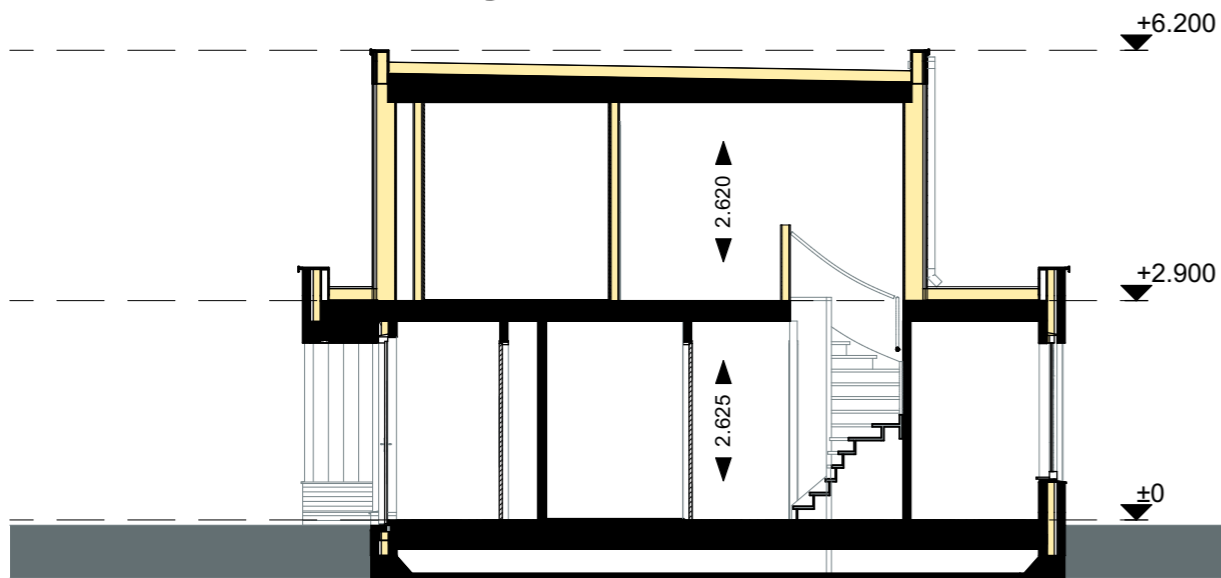

**Optie RB-51 - Opbouw met 1 slaapkamer
Begane grond**

Middenhof

SINT ANNAPAROCHIE

project: **Middenhof**
datum: **01-05-2024**
schaal: **1:50**

**Optie RB-51 - Opbouw met 1 slaapkamer
Dak**

Middenhof

SINT ANNAPAROCHE

project: **Middenhof**

datum: **01-05-2024**

schaal: **1:50**

Voorgevel

Rechtergevel

Achtergevel

Linkergevel

Doorsnede

**Optie RB-51 - Opbouw met 1 slaapkamer
Gevels & Doorsnede**

project: **Middenhof**
 datum: **01-05-2024**
 schaal: **1:100**